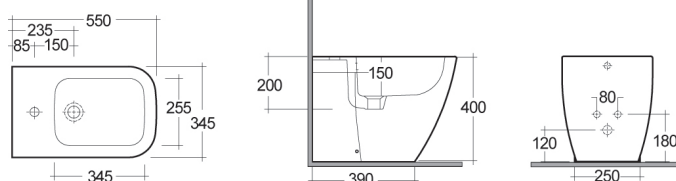

Sanitari

Caroline

Caroline

RAK
CERAMICS

• VASO + SEDILE WC E BIDET FILOMURO CAROLINE

LAVABO CAROLINE 182-0100

Materiale Ceramica
Finiture Bianco
Specifiche Monoforo, con troppopieno,
completo di fissaggi

182-0100-55 Monoforo L. 55 cm

FISSAGGI
INCLUSI

COLONNA CAROLINE 182-0200

Materiale Ceramica
Finiture Bianco
Specifiche Per Lavabo Caroline,
completa di fissaggi

182-0200-66 H. 70 cm

FISSAGGI
INCLUSI

SEMICOLONNA CAROLINE 182-0210

Materiale Ceramica
Finiture Bianco
Specifiche Per Lavabo Caroline,
completa di fissaggi

182-0210 -

FISSAGGI
INCLUSI

BIDET FILO MURO CAROLINE 182-0310

Materiale Ceramica
Finiture Bianco
Specifiche Installazione a pavimento
filo muro, monoforo, con troppopieno,
completo di fissaggi

182-0310-R Erogazione Rubinetto

FISSAGGI
INCLUSI

VASO FILO MURO CAROLINE 182-0400

Materiale Ceramica
Finiture Bianco
Specifiche Installazione a pavimento
filo muro, scarico multi, Funziona con 4/2,5
litri, completo di fissaggi e raccordo plastico