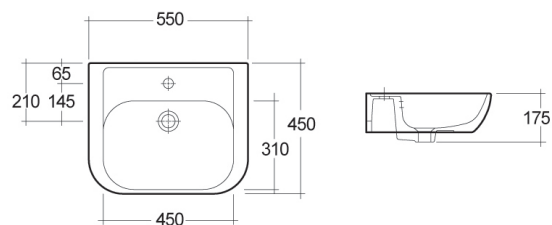

Sanitari

Caroline

Caroline

RAK
CERAMICS

• VASO + SEDILE WC E BIDET FILOMURO CAROLINE

LAVABO CAROLINE 182-0100

Materiale Ceramica
Finiture Bianco
Specifiche Monoforo, con troppopieno,
completo di fissaggi

182-0100-55 Monoforo L. 55 cm

FISSAGGI
INCLUSI

COLONNA CAROLINE 182-0200

Materiale Ceramica
Finiture Bianco
Specifiche Per Lavabo Caroline,
completa di fissaggi

182-0200-66 H. 70 cm

FISSAGGI
INCLUSI

SEMICOLONNA CAROLINE 182-0210

Materiale Ceramica
Finiture Bianco
Specifiche Per Lavabo Caroline,
completa di fissaggi

182-0210 -

FISSAGGI
INCLUSI

BIDET FILO MURO CAROLINE 182-0310

Materiale Ceramica
Finiture Bianco
Specifiche Installazione a pavimento
filo muro, monoforo, con troppopieno,
completo di fissaggi

182-0310-R Erogazione Rubinetto

FISSAGGI
INCLUSI

VASO FILO MURO CAROLINE 182-0400

Materiale Ceramica
Finiture Bianco
Specifiche Installazione a pavimento
filo muro, scarico multi, Funziona con 4/2,5
litri, completo di fissaggi e raccordo plastico