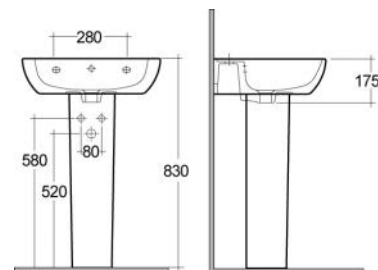

Sanitari

Caroline

Caroline

RAK
CERAMICS

• VASO + SEDILE WC E BIDET FILOMURO CAROLINE

LAVABO CAROLINE 182-0100

Materiale Ceramica
Finiture Bianco
Specifiche Monoforo, con troppopieno,
completo di fissaggi

182-0100-55 Monoforo L. 55 cm

FISSAGGI
INCLUSI

COLONNA CAROLINE 182-0200

Materiale Ceramica
Finiture Bianco
Specifiche Per Lavabo Caroline,
completa di fissaggi

182-0200-66 H. 70 cm

FISSAGGI
INCLUSI

SEMICOLONNA CAROLINE 182-0210

Materiale Ceramica
Finiture Bianco
Specifiche Per Lavabo Caroline,
completa di fissaggi

182-0210 -

FISSAGGI
INCLUSI

BIDET FILO MURO CAROLINE 182-0310

Materiale Ceramica
Finiture Bianco
Specifiche Installazione a pavimento
filo muro, monoforo, con troppopieno,
completo di fissaggi

182-0310-R Erogazione Rubinetto

FISSAGGI
INCLUSI

VASO FILO MURO CAROLINE 182-0400

Materiale Ceramica
Finiture Bianco
Specifiche Installazione a pavimento
filo muro, scarico multi, Funziona con 4/2,5
litri, completo di fissaggi e raccordo plastico