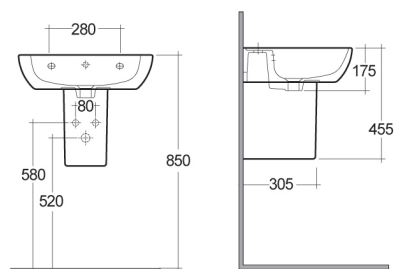

Sanitari

Caroline

Caroline

RAK
CERAMICS

• VASO + SEDILE WC E BIDET FILOMURO CAROLINE

LAVABO CAROLINE 182-0100

Materiale Ceramica
Finiture Bianco
Specifiche Monoforo, con troppopieno,
completo di fissaggi

182-0100-55 Monoforo L. 55 cm

FISSAGGI
INCLUSI

COLONNA CAROLINE 182-0200

Materiale Ceramica
Finiture Bianco
Specifiche Per Lavabo Caroline,
completa di fissaggi

182-0200-66 H. 70 cm

FISSAGGI
INCLUSI

SEMICOLONNA CAROLINE 182-0210

Materiale Ceramica
Finiture Bianco
Specifiche Per Lavabo Caroline,
completa di fissaggi

182-0210 -

FISSAGGI
INCLUSI

BIDET FILO MURO CAROLINE 182-0310

Materiale Ceramica
Finiture Bianco
Specifiche Installazione a pavimento
filo muro, monoforo, con troppopieno,
completo di fissaggi

182-0310-R Erogazione Rubinetto

FISSAGGI
INCLUSI

VASO FILO MURO CAROLINE 182-0400

Materiale Ceramica
Finiture Bianco
Specifiche Installazione a pavimento
filo muro, scarico multi, Funziona con 4/2,5
litri, completo di fissaggi e raccordo plastico