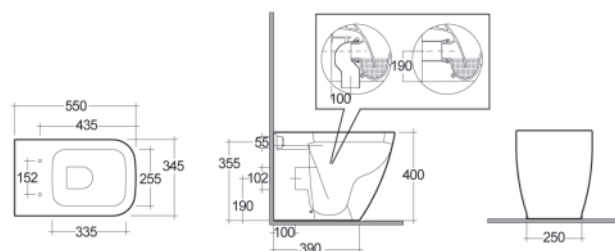

FISSAGGI
INCLUSI

COLONNA CAROLINE 182-0200

Materiale Ceramica
Finiture Bianco
Specifiche Per Lavabo Caroline,
completa di fissaggi

182-0200-66 H. 70 cm

FISSAGGI
INCLUSI

SEMICOLONNA CAROLINE 182-0210

Materiale Ceramica
Finiture Bianco
Specifiche Per Lavabo Caroline,
completa di fissaggi

182-0210 -

FISSAGGI
INCLUSI

BIDET FILO MURO CAROLINE 182-0310

Materiale Ceramica
Finiture Bianco
Specifiche Installazione a pavimento
filo muro, monoforo, con troppopieno,
completo di fissaggi

182-0310-R Erogazione Rubinetto

FISSAGGI
INCLUSI

VASO FILO MURO CAROLINE 182-0400

Materiale Ceramica
Finiture Bianco
Specifiche Installazione a pavimento
filo muro, scarico multi, Funziona con 4/2,5
litri, completo di fissaggi e raccordo plastico